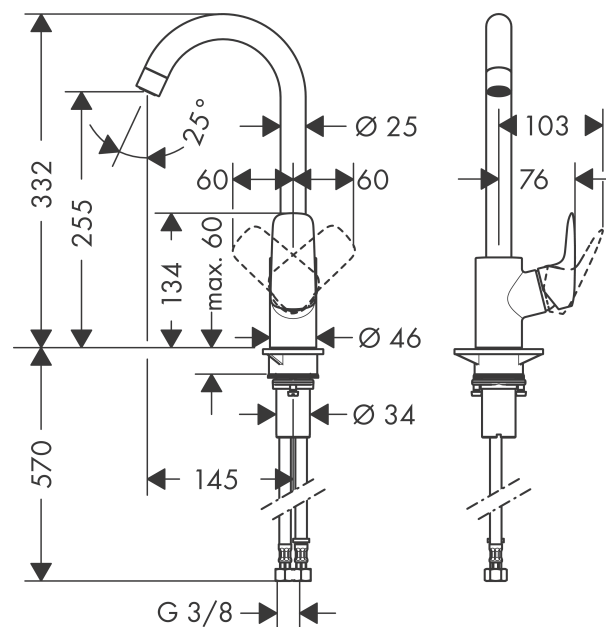

Måltegning